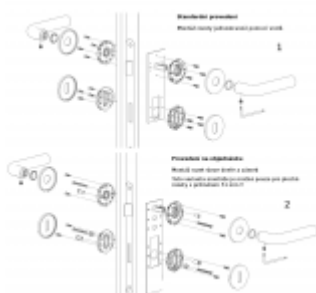

Materiál: masivní mosaz + černá matná barva

Sada kování lze objednat také bez spodních rozet pro klíč nebo s WC kličkou.

Sadu s WC kličkou je nutné objednat samostatně. Vyberte set kování bez spodních rozet a do objednávky přidejte WC zamykání Olivari dle výběru [zde](#).

Rozety se standardně montují jednostranně pomocí vrtů na plochu dveří. Standardně montáž neprobíhá skrz dveře a zámek.

Pro projekty s vyšším provozem a větším zatížením dveří lze však objednat rozety připravené pro montáž skrz dveře a zámek.

Na objednávku je možné dodat kování s úzkou rozetou pro hliníkové nebo rámové dveře.

Detaily naleznete níže v části "Přílohy".

Pro objednání kování s úzkou rozetou nebo montáž skrz dveře prosím kontaktujte naše [obchodní oddělení](#).