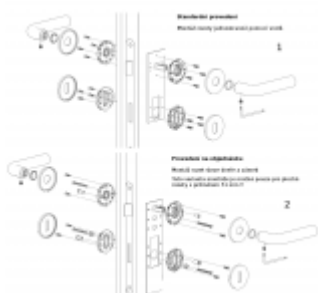

Materiál: masivní mosaz + černá matná barva

Sada kování lze objednat také bez spodních rozet pro klíč nebo s WC kličkou.

Sadu s WC kličkou je nutné objednat samostatně. Vyberte set kování bez spodních rozet a do objednávky přidejte WC zamykání Olivari dle výběru [zde](#).

Rozety se standardně montují jednostranně pomocí vrtů na plochu dveří. Standardně montáž neprobíhá skrz dveře a zámek.

Pro projekty s vyšším provozem a větším zatížením dveří lze však objednat rozety připravené pro montáž skrz dveře a zámek.

Na objednávku je možné dodat kování s úzkou rozetou pro hliníkové nebo rámové dveře.

Detaily naleznete níže v části "Přílohy".

Pro objednání kování s úzkou rozetou nebo montáž skrz dveře prosím kontaktujte naše [obchodní oddělení](#).

Cylindrická vložka

[OLIVARI Icona nízká rozeta, černá matná
Cylindrická vložka](#)

DETAIL

Termín bude prověřen u dodavatele

115,47 € bez DPH

139,72 € s DPH

Obyčejný klíč

[OLIVARI Icona nízká rozeta, černá matná
Obyčejný klíč](#)