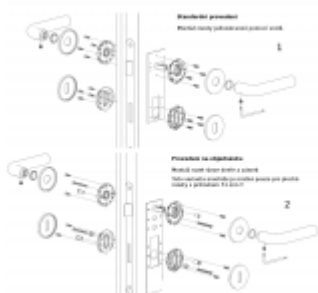

Materiál: masivní mosaz + černá matná barva

Sada kování lze objednat také bez spodních rozet pro klíč nebo s WC kličkou.

Sadu s WC kličkou je nutné objednat samostatně. Vyberte set kování bez spodních rozet a do objednávky přidejte WC zamykání Olivari dle výběru [zde](#).

Rozety se standardně montují jednostranně pomocí vrtů na plochu dveří. Standardně montáž neprobíhá skrz dveře a zámek.

Pro projekty s vyšším provozem a větším zatížením dveří lze však objednat rozety připravené pro montáž skrz dveře a zámek.

Na objednávku je možné dodat kování s úzkou rozetou pro hliníkové nebo rámové dveře.

Detaily naleznete níže v části "Přílohy".

Pro objednání kování s úzkou rozetou nebo montáž skrz dveře prosím kontaktujte naše [obchodní oddělení](#).