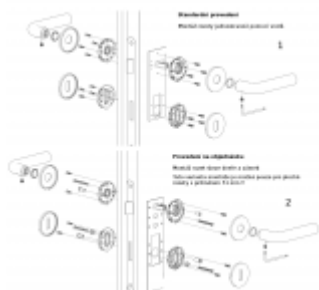

Rozety se standardně montují jednostranně pomocí vrtů na plochu dveří. Standardně montáž neprobíhá skrz dveře a zámek.

Pro projekty s vyšším provozem a větším zatížením dveří lze však objednat rozety připravené pro montáž skrz dveře a zámek.

Na objednávku je možné dodat kování s úzkou rozetou pro hliníkové nebo rámové dveře.

Detaily naleznete níže v části "Přílohy".

Pro objednání kování s úzkou rozetou nebo montáž skrz dveře prosím kontaktujte naše [obchodní oddělení](#).

Vaše cena bez DPH

100,72 €

Vaše cena s DPH

121,88 €

PŘÍSLUŠENSTVÍ

**Olivari LINK WC
uzamykání nízká rozeta**

OLIVARI

OD OD 42,68 €

Termín bude prověřen u
dodavatele

**Olivari LINK WC
uzamykání s
ukazatelem nízká
rozeta**

OLIVARI

OD OD 50,51 €

Termín bude prověřen u
dodavatele