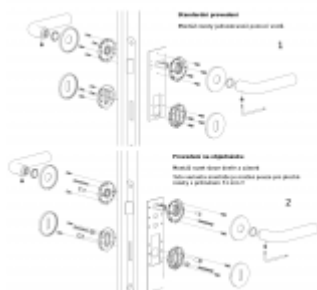

Rozety se standardně montují jednostranně pomocí vrtů na plochu dveří. Standardně montáž neprobíhá skrz dveře a zámek.

Pro projekty s vyšším provozem a větším zatížením dveří lze však objednat rozety připravené pro montáž skrz dveře a zámek.

Na objednávku je možné dodat kování s úzkou rozetou pro hliníkové nebo rámové dveře.

Detaily naleznete níže v části "Přílohy".

Pro objednání kování s úzkou rozetou nebo montáž skrz dveře prosím kontaktujte naše [obchodní oddělení](#).

Vaše cena bez DPH

2 367 Kč

Vaše cena s DPH

2 864,07 Kč

PŘÍSLUŠENSTVÍ

**Olivari LINK WC
uzamykání nízká rozeta**

OLIVARI

OD OD 1 003 Kč

Termín bude prověřen u
dodavatele

**Olivari LINK WC
uzamykání s
ukazatelem nízká
rozeta**

OLIVARI

OD OD 1 187 Kč

Termín bude prověřen u
dodavatele