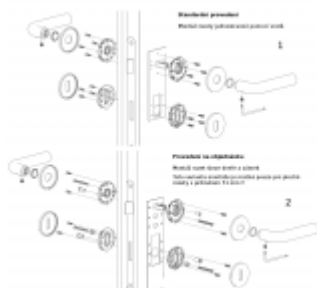

Produktový list

platný k 23. 7. 2024

luxusnikovani.cz
DELIVERED BY EFB

OLIVARI Lama L nízká rozeta, černá matná Cylindrická vložka

OLIVARI 

ID produktu: 23200

Design: Gio Ponti

Pár klik na dveře včetně nízkých rozet pod kliku a pro klíč.

Materiál: masivní mosaz s povrchovými úpravami

Superfinish povrchy mají záruku 10 let na povrchovou úpravu.

Sada kování lze objednat také bez spodních rozet pro klíč nebo s WC kličkou.

Sadu s WC kličkou je nutné objednat samostatně. Vyberte set kování bez spodních rozet a do objednávky přidejte WC zamykání Olivari dle výběru [zde](#).

Rozety se standardně montují jednostranně pomocí vrtů na plochu dveří. Standardně montáž neprobíhá skrz dveře a zámek.

Pro projekty s vyšším provozem a větším zatížením dveří lze však objednat rozety připravené pro montáž skrz dveře a zámek.

Na objednávku je možné dodat kování s úzkou rozetou pro hliníkové nebo rámové dveře.

Detaily naleznete níže v části "Přílohy".

Pro objednání kování s úzkou rozetou nebo montáž skrz dveře prosím kontaktujte naše [obchodní oddělení](#).