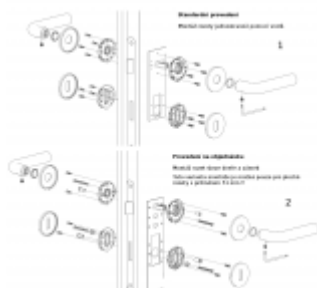

OLIVARI Lama L nízká rozeta, černá matná Cylindrická vložka

OLIVARI 

ID produktu: 23200

Design: Gio Ponti

Pár klik na dveře včetně nízkých rozet pod kliku a pro klíč.

Materiál: masivní mosaz s povrchovými úpravami

Rozety se standardně montují jednostranně pomocí vrtů na plochu dveří. Standardně montáž neprobíhá skrz dveře a zámek.

Pro projekty s vyšším provozem a větším zatížením dveří lze však objednat rozety připravené pro montáž skrz dveře a zámek.

Na objednávku je možné dodat kování s úzkou rozetou pro hliníkové nebo rámové dveře.

Detaily naleznete níže v části "Přílohy".

Pro objednání kování s úzkou rozetou nebo montáž skrz dveře prosím kontaktujte naše [obchodní oddělení](#).