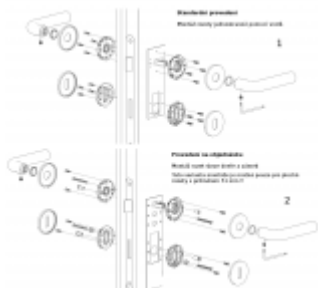

OLIVARI Lama L nízká rozeta, černá matná Obyčejný klíč

OLIVARI 

ID produktu: 23199

Design: Gio Ponti

Pár klik na dveře včetně nízkých rozet pod kliku a pro klíč.

Materiál: masivní mosaz s povrchovými úpravami

Rozety se standardně montují jednostranně pomocí vrtů na plochu dveří. Standardně montáž neprobíhá skrz dveře a zámek.

Pro projekty s vyšším provozem a větším zatížením dveří lze však objednat rozety připravené pro montáž skrz dveře a zámek.

Na objednávku je možné dodat kování s úzkou rozetou pro hliníkové nebo rámové dveře.

Detaily naleznete níže v části "Přílohy".

Pro objednání kování s úzkou rozetou nebo montáž skrz dveře prosím kontaktujte naše [obchodní oddělení](#).