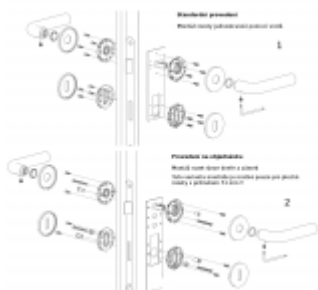

Sada kování lze objednat také bez spodních rozet pro klíč nebo s WC klíčkou.

**Sadu s WC klíčkou je nutné objednat samostatně.** Vyberte set kování bez spodních rozet a do objednávky přidejte WC zamykání Olivari dle výběru [zde](#).

**Rozety se standardně montují jednostranně pomocí vrtů na plochu dveří. Standardně montáž neprobíhá skrz dveře a zámek.**

Pro projekty s vyšším provozem a větším zatížením dveří lze však objednat rozety připravené pro montáž skrz dveře a zámek.

**Na objednávku je možné dodat kování s úzkou rozetou pro hliníkové nebo rámové dveře.**

Detaily naleznete níže v části "Přílohy".

**Pro objednání kování s úzkou rozetou nebo montáž skrz dveře prosím kontaktujte naše [obchodní oddělení](#).**