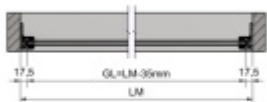

## SÜDMETALL set pro sklo na francouzský balkón

Sada instalačních prvků pro osazení skla na tzv. Francouzský balkón

Hliník EN AW 6663 T66 eloxovaný (nerez vzhled E6/C31)

Délka profilu 2 x 1195 mm (lze zkrátit)

Možnost výroby na zakázku pro sklo 1300 mm.

Těsnící prvky pro sklo dle výběru.

Osazení skla			
Thouřka skla	Typ skla	Šířka skla = b	Výška skla = h
10,76 mm	2 x 5 mm ESG/0,76 mm PV/B	500 - 1200 mm	800 - 1300 mm
12,76 mm	2 x 6 mm ESG/0,76 mm PV/B	1200 - 2200 mm	800 - 1300 mm
16,76 mm	2 x 8 mm ESG/0,76 mm PV/B	1300 - 2500 mm	800 - 1300 mm