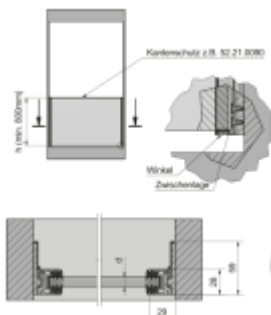

## SÜDMETALL set pro sklo na francouzský balkón

Sada instalačních prvků pro osazení skla na tzv. Francouzský balkón

Hliník EN AW 6663 T66 eloxovaný (nerez vzhled E6/C31)

Délka profilu 2 x 1195 mm (lze zkrátit)

Možnost výroby na zakázku pro sklo 1300 mm.

Těsnící prvky pro sklo dle výběru.

Osazení skla			
Thouřka skla	Typ skla	Šířka skla = b	Výška skla = h
10,76 mm	2 x 5 mm ESG/0,76 mm PV/B	500 - 1200 mm	800 - 1300 mm
12,76 mm	2 x 6 mm ESG/0,76 mm PV/B	1200 - 2200 mm	800 - 1300 mm
16,76 mm	2 x 8 mm ESG/0,76 mm PV/B	1300 - 2500 mm	800 - 1300 mm