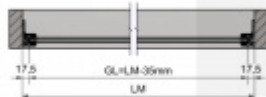

Délka profilu 2 x 1195 mm (lze zkrátit)

Možnost výroby na zakázku pro sklo 1300 mm.

Těsnící prvky pro sklo dle výběru.

Osazení skla			
Tloušťka skla	Typ skla	Šířka skla = b	Výška skla = h
10,76 mm	2 x 5 mm ESG/5,76 mm PVB	500 - 1200 mm	800 - 1300 mm
12,76 mm	2 x 6 mm ESG/5,76 mm PVB	1200 - 2200 mm	800 - 1300 mm
16,76 mm	2 x 8 mm ESG/5,76 mm PVB	1800 - 2500 mm	800 - 1300 mm