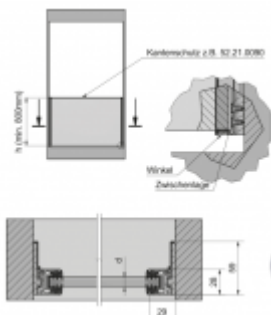

Délka profilu 2 x 1195 mm (lze zkrátit)

Možnost výroby na zakázku pro sklo 1300 mm.

Těsnící prvky pro sklo dle výběru.

Osazení skla			
Tloušťka skla	Typ skla	Šířka skla = b	Výška skla = h
10,76 mm	2 x 5 mm ESG/5,76 mm PVB	500 - 1200 mm	800 - 1300 mm
12,76 mm	2 x 6 mm ESG/5,76 mm PVB	1200 - 2200 mm	800 - 1300 mm
16,76 mm	2 x 8 mm ESG/5,76 mm PVB	1800 - 2500 mm	800 - 1300 mm