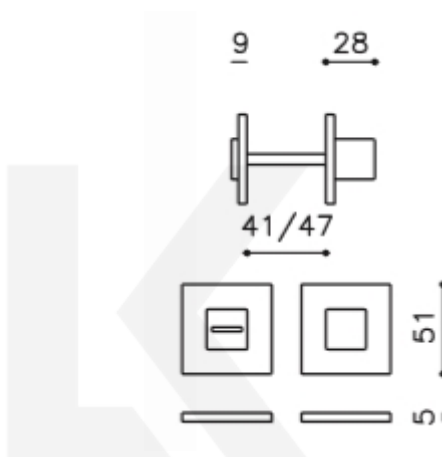

## Olivari CUBO WC uzamykání nízká rozeta Chrom leštěný

**OLIVARI** 

ID produktu: 23158

Design: Studio Olivari

materiál mosaz

**Vaše cena bez DPH**

**64,55 €**

Vaše cena s DPH