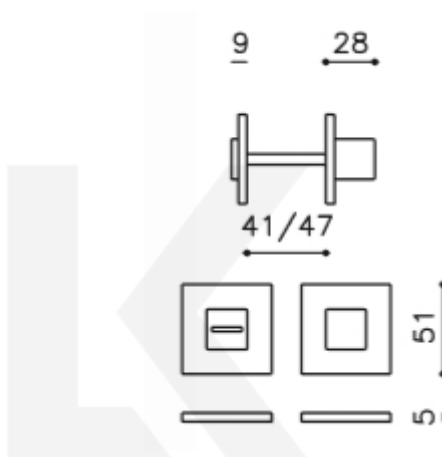

Olivari CUBO WC uzamykání nízká rozeta Chrom leštěný

OLIVARI 

ID produktu: 23158

Design: Studio Olivari

materiál mosaz

Vaše cena bez DPH

1 517 Kč

Vaše cena s DPH