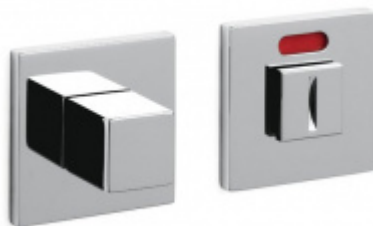

Olivari CUBO WC uzamykání nízká rozeta Chrom leštěný

OLIVARI 

ID produktu: 23158

Design: Studio Olivari

materiál mosaz

Vaše cena bez DPH

1 517 Kč

Vaše cena s DPH

OD OD 938 Kč

Termín bude prověřen u
dodavatele

Olivari CUBO WC uzamykání s ukazatelem nízká rozeta

OLIVARI

OD OD 1 517 Kč

Termín bude prověřen u
dodavatele