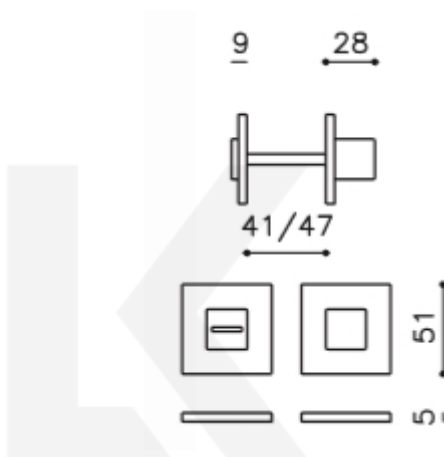

## Olivari CUBO WC uzamykání nízká rozeta Superfinish nikel satin

**OLIVARI** 

ID produktu: 23154

Design: Studio Olivari

materiál mosaz

**Vaše cena bez DPH**

**1 918 Kč**

Vaše cena s DPH