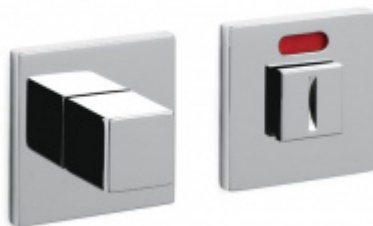

### Olivari CUBO WC uzamykání s ukazatelem nízká rozeta

OLIVARI

---

**OD OD 1 517 Kč**

Termín bude prověřen u  
dodavatele