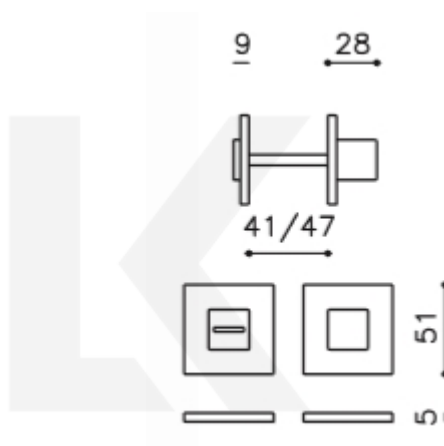

Olivari CUBO WC uzamykání nízká rozeta Superfinish nerez satin

OLIVARI 

ID produktu: 23153

Design: Studio Olivari

materiál mosaz

Vaše cena bez DPH

1 918 Kč

Vaše cena s DPH