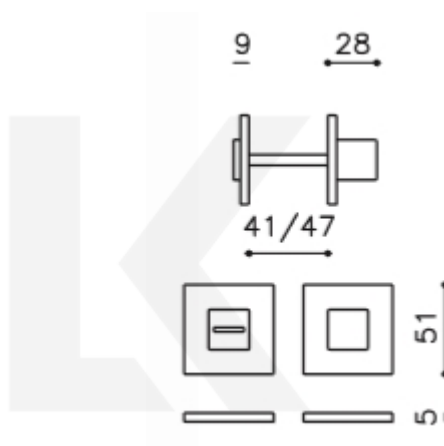

Produktový list

platný k 3. 10. 2024

luxusnikovani.cz
DELIVERED BY EFB

Olivari CUBO WC uzamykání nízká rozeta Superfinish bronz satin

OLIVARI 

ID produktu: 23151

Design: Studio Olivari

materiál mosaz