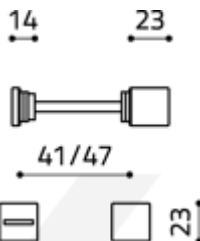

## Olivari CUBO S WC uzamykání Superfinish zlatý leštěný

**OLIVARI** 

ID produktu: 23149

Design: Studio Olivari

materiál: mosaz

**Vaše cena bez DPH**

**35,87 €**

Vaše cena s DPH