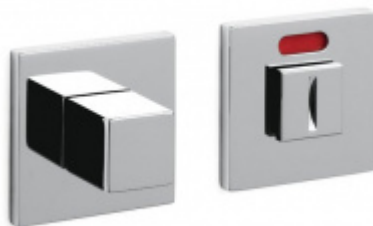

Produktový list

platný k 23. 7. 2024

luxusnikovani.cz
DELIVERED BY EFB

Olivari CUBO S WC uzamykání Superfinish zlatý leštěný

OLIVARI 

ID produktu: 23149

Design: Studio Olivari

materiál: mosaz

OLIVARI

OD OD 938 Kč

Termín bude prověřen u
dodavatele

Olivari CUBO WC uzamykání s ukazatelem nízká rozeta

OLIVARI

OD OD 1 517 Kč

Termín bude prověřen u
dodavatele