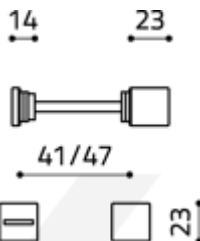

Produktový list

platný k 23. 7. 2024

luxusnikovani.cz
DELIVERED BY EFB

Olivari CUBO S WC uzamykání Superfinish zlatý leštěný

OLIVARI 

ID produktu: 23149

Design: Studio Olivari

materiál: mosaz