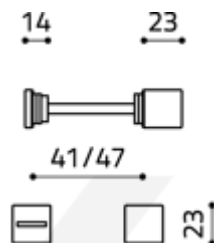

Produktový list

platný k 26. 8. 2024

luxusnikovani.cz
DELIVERED BY EFB

Olivari CUBO S WC uzamykání Superfinish zlatý satín

OLIVARI 

ID produktu: 23148

Design: Studio Olivari

materiál: mosaz