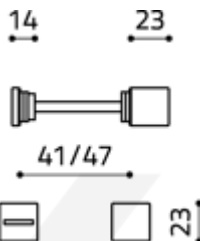

## Olivari CUBO S WC uzamykání Superfinish zlatý satín

**OLIVARI** 

ID produktu: 23148

Design: Studio Olivari

materiál: mosaz

**Vaše cena bez DPH**

Vaše cena s DPH

**895 Kč**