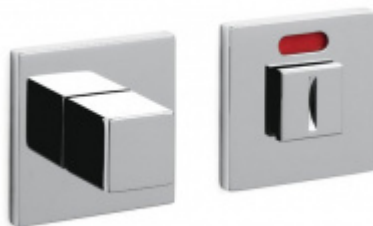

### **Olivari CUBO WC uzamykání s ukazatelem nízká rozeta**

OLIVARI

---

**OD OD 1 517 Kč**

Termín bude prověřen u  
dodavatele