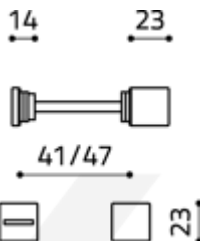

Produktový list

platný k 26. 8. 2024

luxusnikovani.cz
DELIVERED BY EFB

Olivari CUBO S WC uzamykání Superfinish nikel leštěný

OLIVARI 

ID produktu: 23147

Design: Studio Olivari

materiál: mosaz