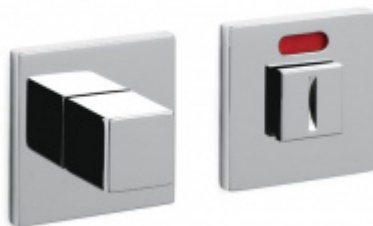

Produktový list

platný k 26. 8. 2024

luxusnikovani.cz
DELIVERED BY EFB

Olivari CUBO S WC uzamykání Superfinish nikel leštěný

OLIVARI 

ID produktu: 23147

Design: Studio Olivari

materiál: mosaz

OLIVARI

OD OD 938 Kč

Termín bude prověřen u
dodavatele

Olivari CUBO WC uzamykání s ukazatelem nízká rozeta

OLIVARI

OD OD 1 517 Kč

Termín bude prověřen u
dodavatele