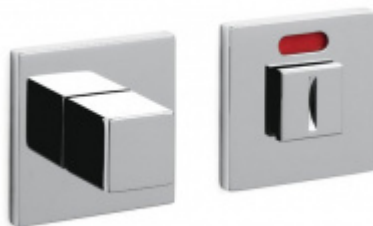

Produktový list

platný k 25. 8. 2024

luxusnikovani.cz
DELIVERED BY EFB

Olivari CUBO S WC uzamykání Superfinish měď satín

OLIVARI 

ID produktu: 23146

Design: Studio Olivari

materiál: mosaz

OLIVARI

OD OD 39,91 €

Termín bude prověřen u
dodavatele

Olivari CUBO WC uzamykání s ukazatelem nízká rozeta

OLIVARI

OD OD 64,55 €

Termín bude prověřen u
dodavatele