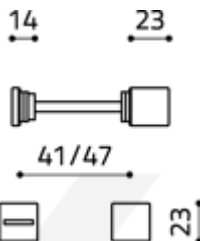

Produktový list

platný k 25. 8. 2024

luxusnikovani.cz
DELIVERED BY EFB

Olivari CUBO S WC uzamykání Superfinish měď satín

OLIVARI 

ID produktu: 23146

Design: Studio Olivari

materiál: mosaz