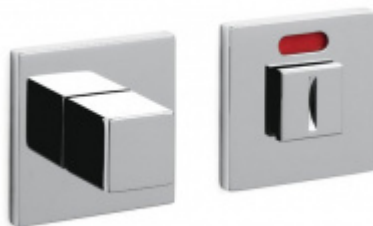

Produktový list

platný k 26. 8. 2024

luxusnikovani.cz
DELIVERED BY EFB

Olivari CUBO S WC uzamykání Superfinish měď satín

OLIVARI 

ID produktu: 23146

Design: Studio Olivari

materiál: mosaz

OLIVARI

OD OD 938 Kč

Termín bude prověřen u
dodavatele

Olivari CUBO WC uzamykání s ukazatelem nízká rozeta

OLIVARI

OD OD 1 517 Kč

Termín bude prověřen u
dodavatele