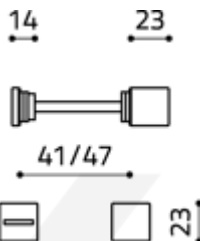

Produktový list

platný k 26. 8. 2024

luxusnikovani.cz
DELIVERED BY EFB

Olivari CUBO S WC uzamykání Superfinish měď satín

OLIVARI 

ID produktu: 23146

Design: Studio Olivari

materiál: mosaz