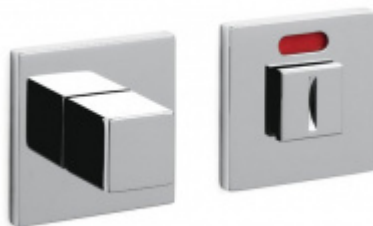

Produktový list

platný k 25. 8. 2024

luxusnikovani.cz
DELIVERED BY EFB

Olivari CUBO S WC uzamykání Superfinish bronz satín

OLIVARI 

ID produktu: 23145

Design: Studio Olivari

materiál: mosaz

OLIVARI

OD OD 39,91 €

Termín bude prověřen u
dodavatele

Olivari CUBO WC uzamykání s ukazatelem nízká rozeta

OLIVARI

OD OD 64,55 €

Termín bude prověřen u
dodavatele