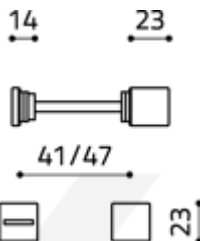

Produktový list

platný k 25. 8. 2024

luxusnikovani.cz
DELIVERED BY EFB

Olivari CUBO S WC uzamykání Superfinish bronz satín

OLIVARI 

ID produktu: 23145

Design: Studio Olivari

materiál: mosaz