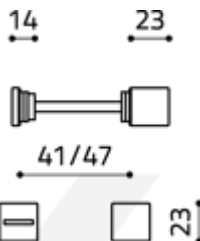

Produktový list

platný k 26. 8. 2024

luxusnikovani.cz
DELIVERED BY EFB

Olivari CUBO S WC uzamykání Superfinish bronz satín

OLIVARI

ID produktu: 23145

Design: Studio Olivari

materiál: mosaz