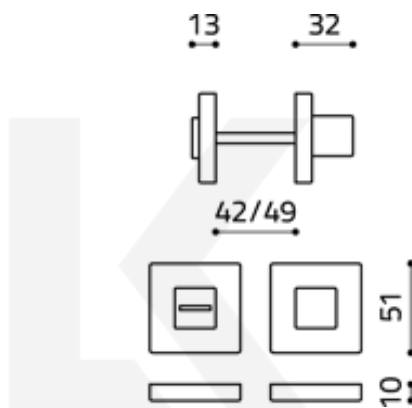

## Olivari CUBO WC uzamykání s ukazatelem Superfinish zlatý leštěný

**OLIVARI** 

ID produktu: 23144

Design: Studio Olivari

materiál mosaz

**Vaše cena bez DPH**

**85,19 €**

Vaše cena s DPH