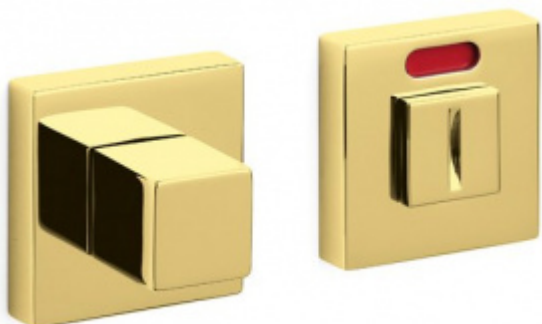

## Olivari CUBO WC uzamykání s ukazatelem Superfinish zlatý leštěný

**OLIVARI** 

ID produktu: 23144

Design: Studio Olivari

materiál mosaz

**Vaše cena bez DPH**

**85,19 €**

Vaše cena s DPH