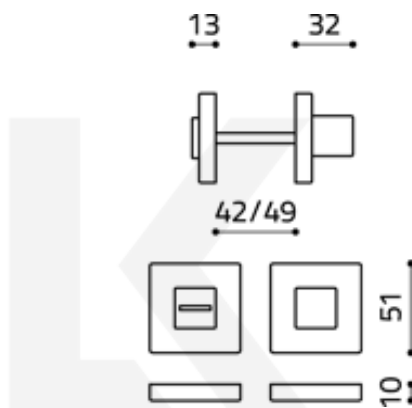

## Olivari CUBO WC uzamykání s ukazatelem Superfinish zlatý leštěný

**OLIVARI** 

ID produktu: 23144

Design: Studio Olivari

materiál mosaz

**Vaše cena bez DPH**

**2 002 Kč**

Vaše cena s DPH