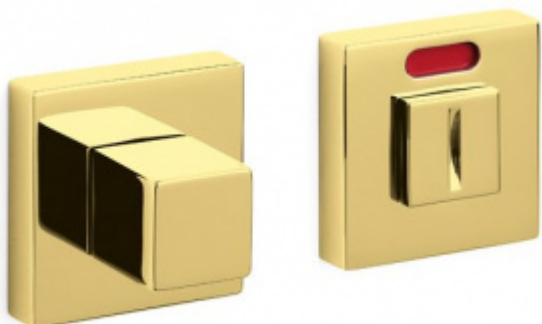

## Olivari CUBO WC uzamykání s ukazatelem Superfinish zlatý leštěný

**OLIVARI** 

ID produktu: 23144

Design: Studio Olivari

materiál mosaz

**Vaše cena bez DPH**

**2 002 Kč**

Vaše cena s DPH