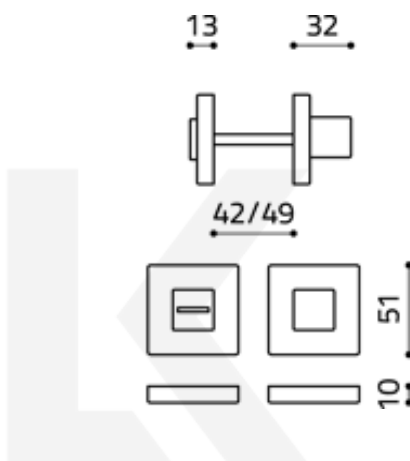

Produktový list

platný k 26. 8. 2024

luxusnikovani.cz
DELIVERED BY EFB

Olivari CUBO WC uzamykání s ukazatelem Superfnish nikl leštěný

OLIVARI 

ID produktu: 23143

Design: Studio Olivari

materiál mosaz