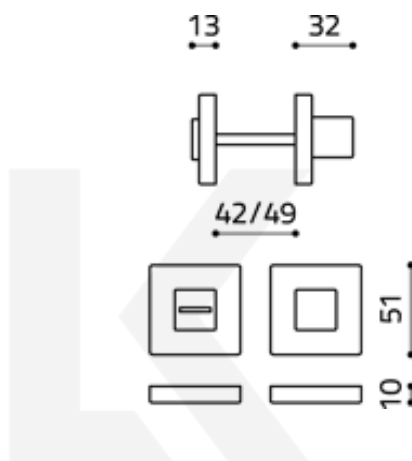

## Olivari CUBO WC uzamykání s ukazatelem Superfnish nikl leštěný

**OLIVARI** 

ID produktu: 23143

Design: Studio Olivari

materiál mosaz

**Vaše cena bez DPH**

**2 002 Kč**

Vaše cena s DPH