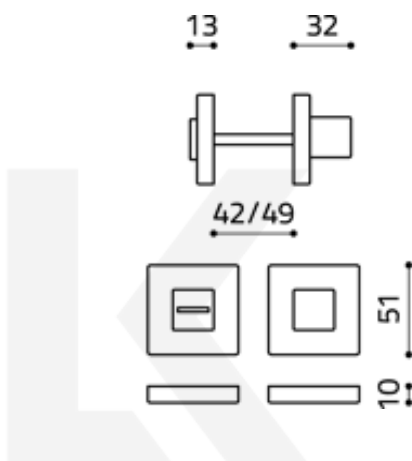

## Olivari CUBO WC uzamykání s ukazatelem Superfinish nerez satín

**OLIVARI** 

ID produktu: 23142

Design: Studio Olivari

materiál mosaz

**Vaše cena bez DPH**

**89,45 €**

Vaše cena s DPH