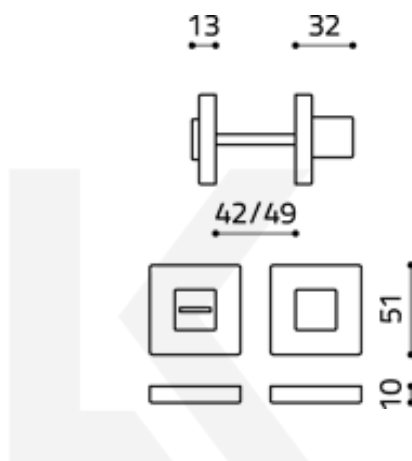

## Olivari CUBO WC uzamykání s ukazatelem Superfinish nerez satín

**OLIVARI** 

ID produktu: 23142

Design: Studio Olivari

materiál mosaz

**Vaše cena bez DPH**

**2 102 Kč**

Vaše cena s DPH