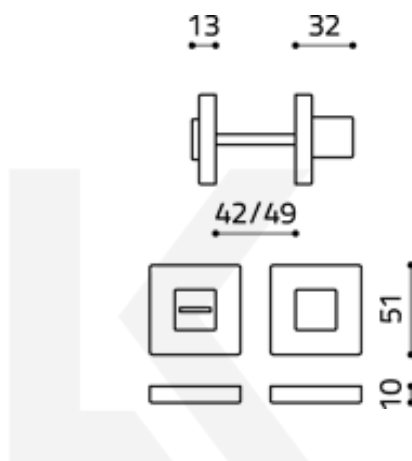

Produktový list

platný k 23. 7. 2024

luxusnikovani.cz
DELIVERED BY EFB

Olivari CUBO WC uzamykání s ukazatelem Superfinish měď satín

OLIVARI 

ID produktu: 23141

Design: Studio Olivari

materiál mosaz