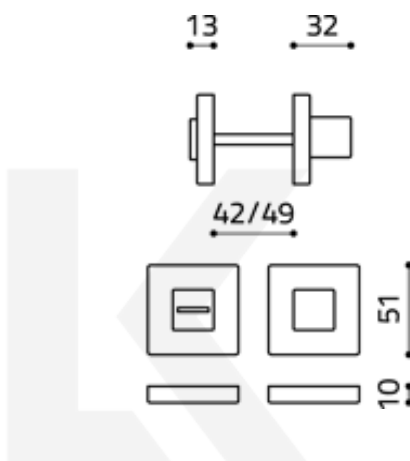

Produktový list

platný k 3. 7. 2024

luxusnikovani.cz
DELIVERED BY EFB

Olivari CUBO WC uzamykání s ukazatelem Superfinish měď satín

OLIVARI 

ID produktu: 23141

Design: Studio Olivari

materiál mosaz