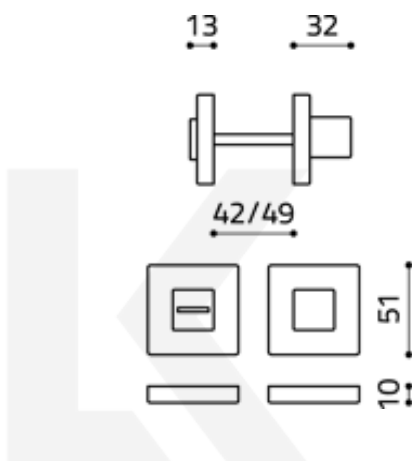

Produktový list

platný k 3. 7. 2024

luxusnikovani.cz
DELIVERED BY EFB

Olivari CUBO WC uzamykání s ukazatelem Superfinish bronz satín

OLIVARI 

ID produktu: 23140

Design: Studio Olivari

materiál mosaz