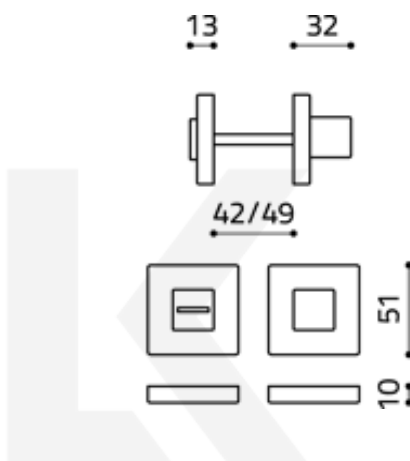

Produktový list

platný k 23. 7. 2024

luxusnikovani.cz
DELIVERED BY EFB

Olivari CUBO WC uzamykání s ukazatelem Superfinish bronz satín

OLIVARI 

ID produktu: 23140

Design: Studio Olivari

materiál mosaz