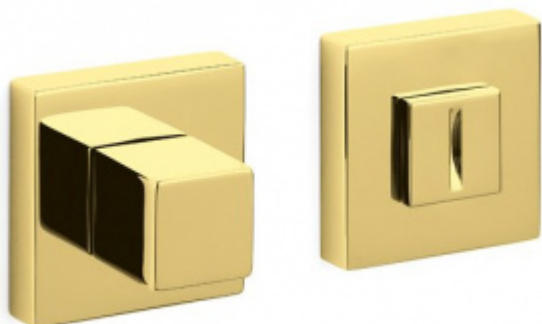

Produktový list

platný k 23. 7. 2024

luxusnikovani.cz
DELIVERED BY EFB

Olivari CUBO WC uzamykání Superfinish zlatý leštěný

OLIVARI 

ID produktu: 23138

Design: Studio Olivari

materiál mosaz