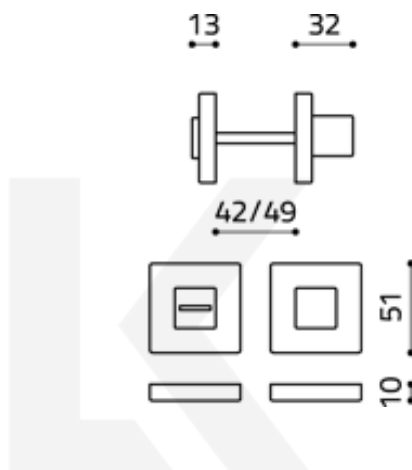

Produktový list

platný k 23. 7. 2024

luxusnikovani.cz
DELIVERED BY EFB

Olivari CUBO WC uzamykání Superfinish zlatý leštěný

OLIVARI 

ID produktu: 23138

Design: Studio Olivari

materiál mosaz