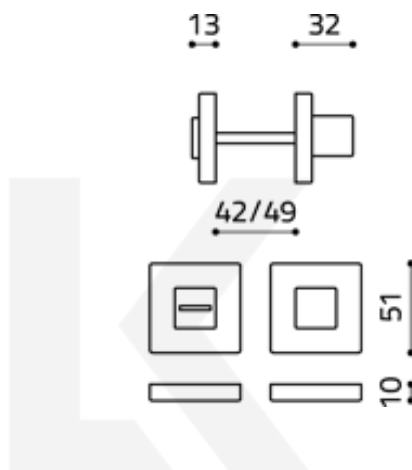

## Olivari CUBO WC uzamykání Superfinish nerez satín

**OLIVARI** 

ID produktu: 23136

Design: Studio Olivari

materiál mosaz

**Vaše cena bez DPH**

**81,62 €**

Vaše cena s DPH