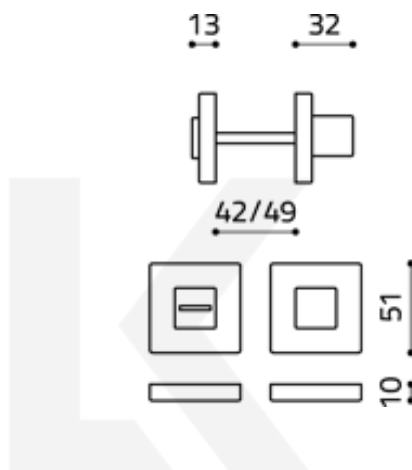

Olivari CUBO WC uzamykání Superfinish nerez satín

OLIVARI 

ID produktu: 23136

Design: Studio Olivari

materiál mosaz

Vaše cena bez DPH

Vaše cena s DPH

1 918 Kč