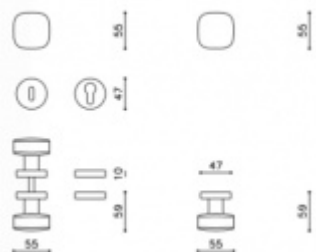

Produktový list

platný k 24. 8. 2024

luxusnikovani.cz
DELIVERED BY EFB

Dveřní koule Olivari Roger Superfinish měď satín

OLIVARI

ID produktu: 23123

Design: Studio Olivari

1ks samostatné dveřní koule pevné s rozetou

na poptání i pár koulí otočných

materiál mosaz

Vaše cena bez DPH

134,13 €

Vaše cena s DPH

162,29 €

Zobrazit produkt