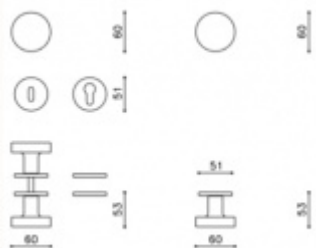

Produktový list

platný k 25. 8. 2024

luxusnikovani.cz
DELIVERED BY EFB

Dveřní koule Olivari Link nízká rozeta Superfinish bronz satin

OLIVARI

ID produktu: 23112

Design: Piero Lissoni

1ks samostatné dveřní koule pevné s rozetou

na poptání i pár koulí otočných

materiál mosaz

Vaše cena bez DPH

142,04 €

Vaše cena s DPH

171,87 €

Zobrazit produkt