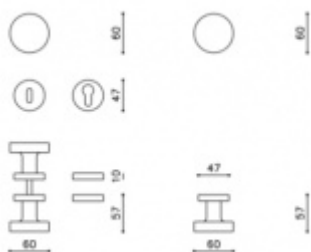

Produktový list

platný k 3. 11. 2024

luxusnikovani.cz
DELIVERED BY EFB

Dveřní koule Olivari Link Superfinish bronz satin

OLIVARI

ID produktu: 23108

Design: Piero Lissoni

1ks samostatné dveřní koule pevné s rozetou

na poptání i pár koulí otočných

materiál mosaz

Vaše cena bez DPH

Vaše cena s DPH

3 162 Kč

3 826,02 Kč

Zobrazit produkt