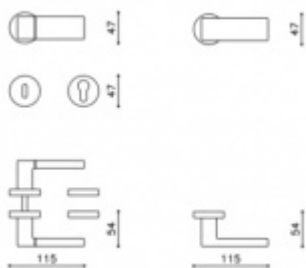

## Dveřní koule Olivari Planet Chrom matný

**OLIVARI** 

ID produktu: 23093

Design: Studio Olivari

1ks samostatné dveřní koule pevné s rozetou

na poptání i pár koulí otočných

materiál mosaz

**Vaše cena bez DPH**