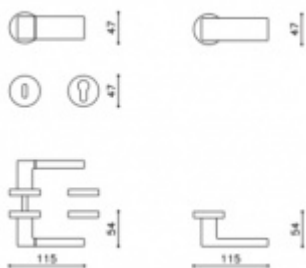

na poptání i pár koulí otočných

materiál mosaz

Vaše cena bez DPH

2 002 Kč

Vaše cena s DPH

2 422,42 Kč

Zobrazit produkt

PODOBNÉ PRODUKTY