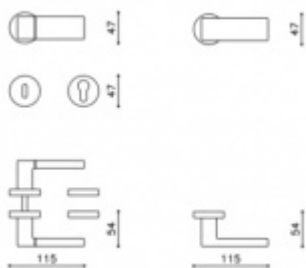

Vaše cena bez DPH

111,79 €

Vaše cena s DPH

135,26 €

[Zobrazit produkt](#)