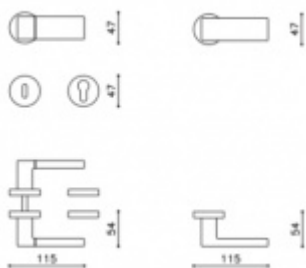

Vaše cena bez DPH

Vaše cena s DPH

2 627 Kč

3 178,67 Kč

Zobrazit produkt