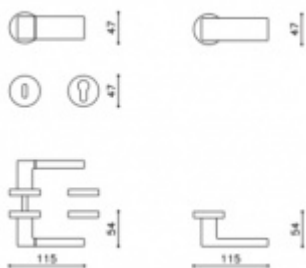

Vaše cena bez DPH

2 627 Kč

Vaše cena s DPH

3 178,67 Kč

Zobrazit produkt