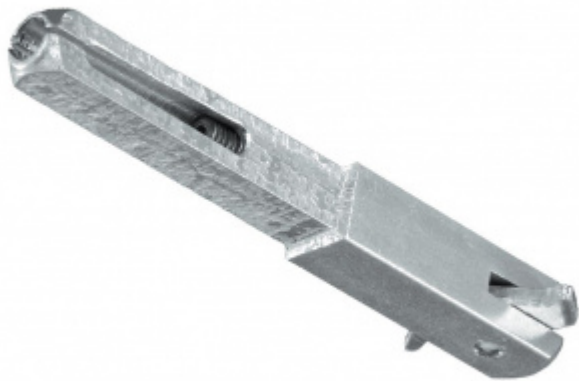

## Jednostranný čtyřhran 8 mm s kotvením

pozink ocel

čtyřhran s kotvou pro montáž z jedné strany.

Rozměr 8x8 mm, délka dle výběru.