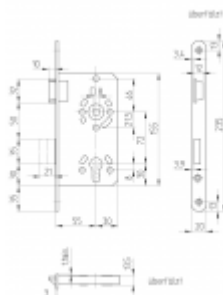

Produktový list

platný k 24. 8. 2024

luxusnikovani.cz
DELIVERED BY EFB

Dveřní zámek SSF Serie 22 / SAG, pro vložku, tichá střelka, nerez čelo Pravé provedení

ID produktu: 22989

Dveřní zámek pro interiérové dveře s tichou střelkou a nerezovým čelem

Provedení pro cylindrickou vložku

Rozměr čela zámku: 20x235 mm

Backset 55 mm

Rozteč 72 mm

Rozměr čtyřhranu 8 mm

Při objednání je nutné určit stranové provedení.

Vaše cena bez DPH

345 Kč