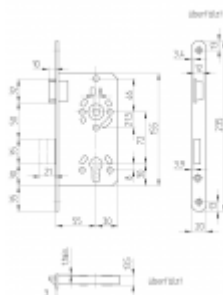

Produktový list

platný k 24. 8. 2024

luxusnikovani.cz
DELIVERED BY EFB

Dveřní zámek SSF Serie 22 / SAG, pro vložku, tichá střelka, nerez čelo Levé provedení

ID produktu: 22988

Dveřní zámek pro interiérové dveře s tichou střelkou a nerezovým čelem

Provedení pro cylindrickou vložku

Rozměr čela zámku: 20x235 mm

Backset 55 mm

Rozteč 72 mm

Rozměr čtyřhranu 8 mm

Při objednání je nutné určit stranové provedení.

Vaše cena bez DPH

345 Kč